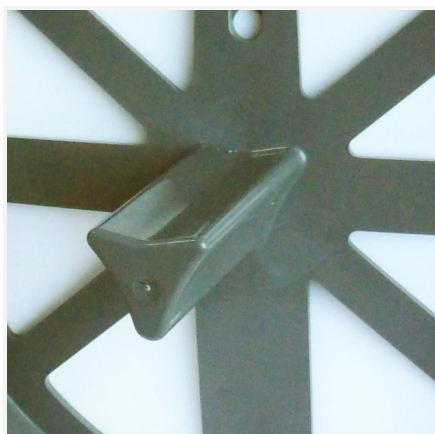

899955

Distributeur Jumbo 400 Yaliss blanc

Distributeur de Papier Hygiénique Yaliss JUMBO pour bobine de 400m blanc. Fermeture sécurisée avec clé. Mandrin universel. Fabriqué à partir de 50% de plastique recyclé.

LES + PRODUITS

- Adapté aux grands diamètres de bobine
- Fermeture sécurisée avec clé
- Changement facile des consommables
- Découpe facile droite et gauche grâce aux lames ciselées
- Fabriqué à partir de 50% de plastique recyclé

RÉPARABLE 10 ANS

MADE IN FRANCE

899955

Distributeur Jumbo 400 Yaliss blanc

CARACTÉRISTIQUES

Matériau	50% plastique recyclé
Couleur	Blanc
Diamètre du mandrin (mm)	Universel
Fermeture à clé	Oui
Type de papier compatible	400m Toilet Roll (Max: D. 295mm)