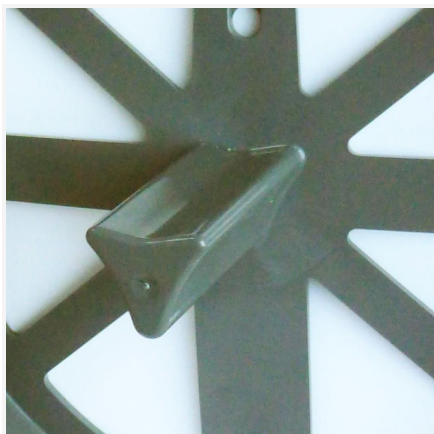

899955

DISTRIB. PH JUMBO 400 blanco

DISPENSADOR de papel higiénico Yaliss JUMBO para bobina de 400m con una cubierta ABS blanca y un chasis ABS gris. Cierre asegurado con llave. Mandril universal. Fabricado con un 50% de plástico reciclado

VENTAJAS DEL PRODUCTO

- Cierre seguro con llave
- Práctico: cambio sencillo de los consumibles
- Corte sencillo a derechas y a izquierdas gracias a las cuchillas dentadas
- Fabricado con un 50% de plástico reciclado

REPARABLE 10 AÑOS

MADE IN FRANCE

899955

DISTRIB. PH JUMBO 400 blanco

CARACTERÍSTICAS

Material	Plástico 50% reciclado
Color	Blanco
Diámetro del mandril (mm)	Universel
Llave bloqueada	Sí
Compatibilidad de papel	400m Toilet Roll (Max: D. 295mm)