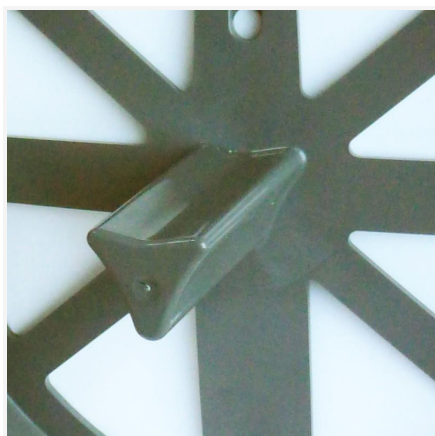

899955

Spender Jumbo 400 Yaliss weiß

Yaliss JUMBO Hygienepapierspender für 400-m-Rollen mit weißer ABS-Abdeckung und grauem ABS-Gehäuse. Sicherer Verschluss mit Schlüssel. Universalfutter. Hergestellt aus 50% recyceltem Kunststoff

PRODUKTVORTEIL

- Sicher verschließbar mit Schlüssel
- Praktisch: einfaches Nachfüllen der Verbrauchsmaterialien
- Einfache beidseitige Papierabtrennung dank Klingenschärfung
- Hergestellt aus 50% recyceltem Kunststoff

10 JAHRE REPARATUR

MADE IN FRANCE

899955

Spender Jumbo 400 Yaliss weiß

FEATURES

Material	50% recycelter Kunststoff
Farbe	Weiß
Durchmesser Rollenhalter (mm)	Universel
Schlüssel zur Verriegelung und Öffnung	Ja
Papierkompatibilität	400m Toilet Roll (Max: D. 295mm)

MASSE

Höhe (mm)	334
Breite (mm)	310
Tiefe (mm)	123
Gewicht (kg)	.8

BOX ABMESSUNGEN

Höhe (mm)	130
Breite (mm)	315
Tiefe (mm)	345
Gewicht (kg)	.97

TECHNISCHE ZEICHNUNG