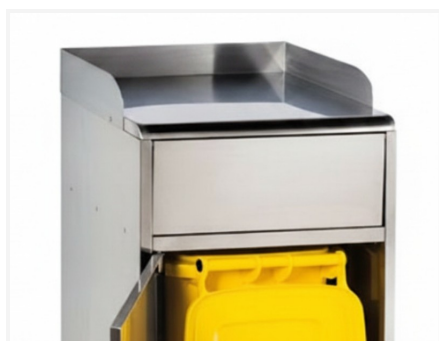

8992579

Cadre guide pour conteneur vide plateaux 120L

Cadre guide-plateaux en acier inoxydable AISI 430 finition satinée, conçu pour équiper le poste de débarrasage en restauration collective. Il se pose sur le dessus du conteneur vide-plateaux 120L 8992578 et accueille les plateaux de cafétéria jusqu'à 590 × 460 mm

LES + PRODUITS

- Inox AISI 430 finition satinée — entretien facile et hygiène garantie
- Compatible plateaux cafétéria jusqu'à 590 × 460 mm — polyvalent
- S'adapte sur le Conteneur vide-plateaux inox 120L 8992578
- Structure le flux de débarrasage en self, cafétéria et cantine

8992579

Cadre guide pour conteneur vide plateaux 120L

Version du	20/05/2026
Couleur	Inox
Hauteur du produit (mm)	115
Largeur du produit (mm)	460
Profondeur du produit (mm)	605
Matériaux	Acier inoxydable (0.9g)
Matériaux Emballage	Carton (0.1g)