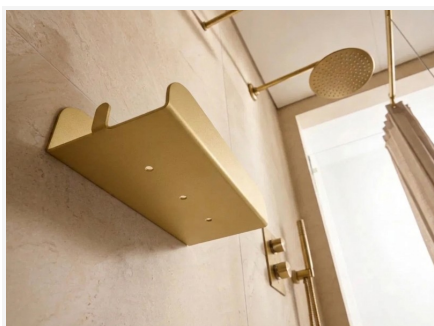

8992575-GLD

Étagère de douche dorée avec rebord

Étagère de douche fonctionnelle, équipée de crochets latéraux pour suspendre les accessoires et d'un système de maintien pour sécuriser le flacon et éviter les chutes. Dotée de trous d'évacuation, elle assure un écoulement optimal de l'eau et un rangement propre et durable. Entièrement fabriquée en France en aluminium de qualité, elle résiste à l'humidité et à un usage intensif tout en conservant une allure raffinée.

LES + PRODUITS

- Petit rebord anti-chute pour sécuriser vos produits en douche
- Aluminium robuste, résistant à l'humidité
- Design intemporel, s'adapte à tous les styles de salle de bain
- Surface de rangement stable et facile à entretenir

ÉCO-RESPONSABLE

- Fabriquée en France
- 100% aluminium — zéro plastique, fait pour durer

FABRIQUÉ EN FRANCE

8992575-GLD

Étagère de douche dorée avec rebord

Version du	10/06/2026
Couleur	Or
Hauteur du produit (mm)	62
Largeur du produit (mm)	218
Profondeur du produit (mm)	84
Poids net (kg)	0.15
Matériaux	Aluminium (0.15g)