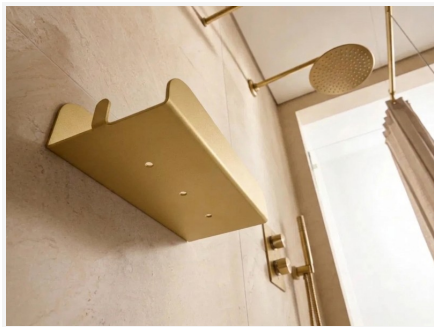

8992575-GLD

Estante de ducha dorado con borde

Estante de ducha funcional, equipado con ganchos laterales para colgar accesorios y un sistema de sujeción para asegurar el frasco y evitar caídas. Dotado de orificios de desagüe, garantiza un drenaje óptimo del agua y un almacenamiento limpio y duradero. Fabricado íntegramente en Francia en aluminio de calidad, resiste la humedad y el uso intensivo manteniendo un aspecto refinado.

VENTAJAS DEL PRODUCTO

- Pequeño reborde antideslizante para asegurar sus productos en la ducha
- Aluminio robusto, resistente a la humedad
- Diseño atemporal, se adapta a todos los estilos de baño
- Superficie de almacenamiento estable y fácil de mantener

ECORRESPONSABLE

- Hecho en Francia
- 100% aluminio — cero plástico, hecho para durar

FABRICADO EN FRANCIA

8992575-GLD

Estante de ducha dorado con borde

Versión de	10/06/2026
Color	Oro
Alto del producto (mm)	62
Ancho del producto (mm)	218
Profundidad del producto (mm)	84
Peso neto (kg)	0.15
Material	Aluminio (0.15g)