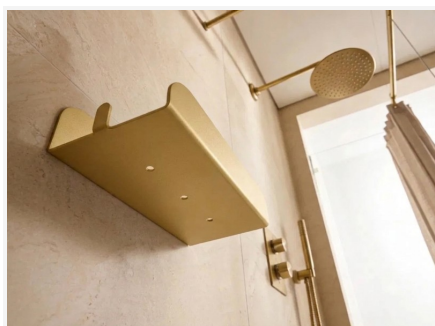

8992575-GLD

Goldenes Duschregal mit Rand

Funktionelle Duschablage, ausgestattet mit seitlichen Haken zum Aufhängen von Zubehör und einem Haltesystem zur Sicherung der Flasche und zur Vermeidung von Stürzen. Mit Ablauflöchern versehen, gewährleistet sie einen optimalen Wasserablauf sowie eine saubere und langlebige Aufbewahrung. Vollständig in Frankreich aus hochwertigem Aluminium gefertigt, widersteht sie Feuchtigkeit und intensivem Gebrauch und bewahrt dabei ein edles Erscheinungsbild.

PRODUKTVORTEIL

- Kleiner Absturzschutz-Rand zum Sichern Ihrer Duschprodukte
- Robustes, feuchtigkeitsbeständiges Aluminium
- Zeitloses Design, passend zu allen Badezimmerstilen
- Stabile und leicht zu pflegende Ablagefläche

ÖKOLOGISCH VERANTWORTLICH

- Hergestellt in Frankreich
- 100% Aluminium — kein Kunststoff, gemacht um zu halten

HERGESTELLT IN
FRANKREICH

8992575-GLD

Goldenes Duschregal mit Rand

Version vom	10/06/2026
Farbe	Gold
Höhe des Produkts (mm)	62
Breite des Produkts (mm)	218
Tiefe des Produkts (mm)	84
Nettogewicht (kg)	0.15
Material	Aluminium (0.15g)