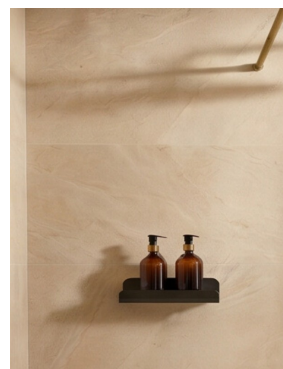

## Étagère de douche noire avec rebord

Étagère de douche fonctionnelle, équipée de crochets latéraux pour suspendre les accessoires et d'un système de maintien pour sécuriser le flacon et éviter les chutes. Dotée de trous d'évacuation, elle assure un écoulement optimal de l'eau et un rangement propre et durable. Entièrement fabriquée en France en aluminium de qualité, elle résiste à l'humidité et à un usage intensif tout en conservant une allure raffinée.

### LES + PRODUITS

- Petit rebord anti-chute pour sécuriser vos produits en douche
- Aluminium robuste, résistant à l'humidité
- Design intemporel, s'adapte à tous les styles de salle de bain
- Surface de rangement stable et facile à entretenir