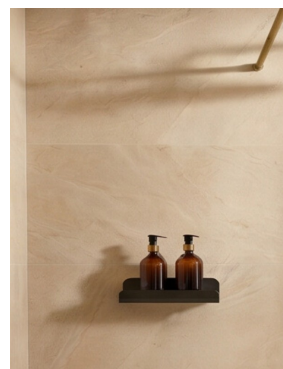

## Estante de ducha negra con reborde

Estante de ducha funcional, equipado con ganchos laterales para colgar accesorios y un sistema de sujeción para asegurar el frasco y evitar caídas. Dotado de orificios de desagüe, garantiza un drenaje óptimo del agua y un almacenamiento limpio y duradero. Fabricado íntegramente en Francia en aluminio de calidad, resiste la humedad y el uso intensivo manteniendo un aspecto refinado.

### VENTAJAS DEL PRODUCTO

- Pequeño reborde antideslizante para asegurar sus productos en la ducha
- Aluminio robusto, resistente a la humedad
- Diseño atemporal, se adapta a todos los estilos de baño
- Superficie de almacenamiento estable y fácil de mantener

## Estante de ducha negra con reborde

Versión de	10/06/2026
Color	Negro Mate
Alto del producto (mm)	62
Ancho del producto (mm)	218
Profundidad del producto (mm)	84
Peso neto (kg)	0.15
Material	Aluminio (0.15g)