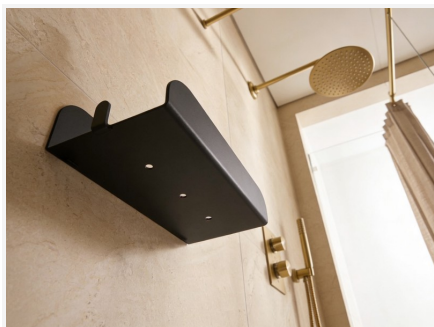

8992575-BLA

Schwarze Duschablage mit Rand

Funktionelle Duschablage, ausgestattet mit seitlichen Haken zum Aufhängen von Zubehör und einem Haltesystem zur Sicherung der Flasche und zur Vermeidung von Stürzen. Mit Ablauflöchern versehen, gewährleistet sie einen optimalen Wasserablauf sowie eine saubere und langlebige Aufbewahrung. Vollständig in Frankreich aus hochwertigem Aluminium gefertigt, widersteht sie Feuchtigkeit und intensivem Gebrauch und bewahrt dabei ein edles Erscheinungsbild.

PRODUKTVORTEIL

- Kleiner Absturzschutz-Rand zum Sichern Ihrer Duschprodukte
- Robustes, feuchtigkeitsbeständiges Aluminium
- Zeitloses Design, passend zu allen Badezimmerstilen
- Stabile und leicht zu pflegende Ablagefläche

ÖKOLOGISCH VERANTWORTLICH

- Hergestellt in Frankreich
- 100% Aluminium — kein Kunststoff, gemacht um zu halten

HERGESTELLT IN
FRANKREICH

8992575-BLA

Schwarze Duschablage mit Rand

Version vom	10/06/2026
Farbe	Mattschwarz
Höhe des Produkts (mm)	62
Breite des Produkts (mm)	218
Tiefe des Produkts (mm)	84
Nettogewicht (kg)	0.15
Material	Aluminium (0.15g)