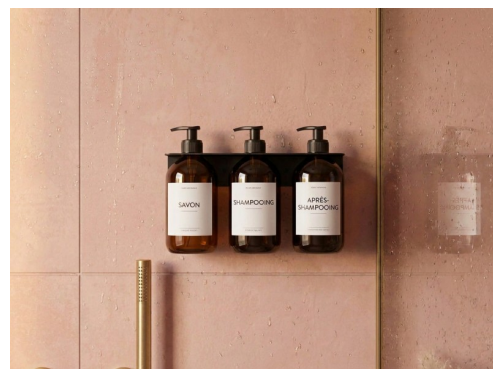

8992574-BLA

Soporte triple para frasco negro

La solución sencilla y práctica para tener sus frascos al alcance de la mano. Fabricado íntegramente en Francia con aluminio de calidad, el soporte para frasco ofrece robustez, elegancia y facilidad de mantenimiento diario. Su diseño atemporal se integra armoniosamente en todos los estilos de baño, del contemporáneo al clásico. Diseñado para resistir un uso intensivo en ambientes húmedos, conserva su cuidada apariencia a lo largo del tiempo, combinando comodidad y estética.

VENTAJAS DEL PRODUCTO

- Aluminio robusto, resistente a la humedad y al uso intensivo
- Diseño atemporal, adaptable a todos los estilos de baño
- Fácil mantenimiento para un accesorio siempre impecable
- Sujeción segura de un frasco para un almacenamiento funcional

ECORRESPONSABLE

- Hecho en Francia
- 100% aluminio — cero plástico, hecho para durar

FABRICADO EN FRANCIA

8992574-BLA

Soporte triple para frasco negro

Versión de	10/06/2026
Color	Negro Mate
Alto del producto (mm)	56
Ancho del producto (mm)	240
Profundidad del producto (mm)	65
Peso neto (kg)	0.15
Material	Aluminio (0.15g)