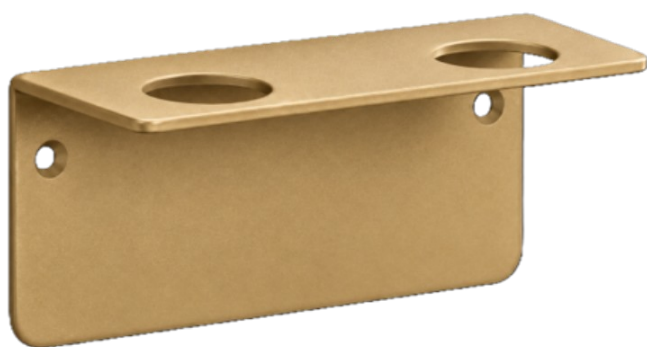

8992573-GLD

Soporte doble para frasco dorado

La solución sencilla y práctica para tener sus frascos al alcance de la mano. Fabricado íntegramente en Francia con aluminio de calidad, el soporte para frasco ofrece robustez, elegancia y facilidad de mantenimiento diario. Su diseño atemporal se integra armoniosamente en todos los estilos de baño, del contemporáneo al clásico. Diseñado para resistir un uso intensivo en ambientes húmedos, conserva su cuidada apariencia a lo largo del tiempo, combinando comodidad y estética

VENTAJAS DEL PRODUCTO

- Aluminio robusto, resistente a la humedad y al uso intensivo
- Diseño atemporal, adaptable a todos los estilos de baño
- Fácil mantenimiento para un accesorio siempre impecable
- Sujeción segura de un frasco para un almacenamiento funcional

ECORRESPONSABLE

- Hecho en Francia
- 100% aluminio — cero plástico, hecho para durar

FABRICADO EN FRANCIA

8992573-GLD

Soporte doble para frasco dorado

Versión de	10/06/2026
Color	Oro
Alto del producto (mm)	56
Ancho del producto (mm)	148
Profundidad del producto (mm)	64
Peso neto (kg)	0.12
Material	Aluminio (0.12g)