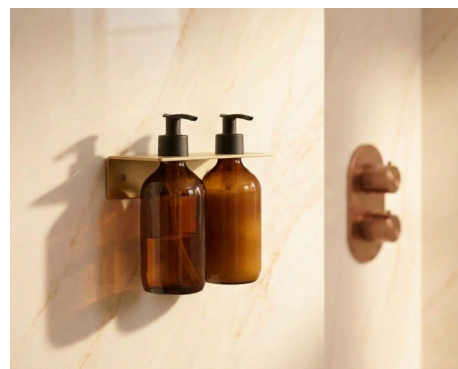

8992573-GLD

Soporte doble para frasco dorado

La solución sencilla y práctica para tener sus frascos al alcance de la mano. Fabricado íntegramente en Francia con aluminio de calidad, el soporte para frasco ofrece robustez, elegancia y facilidad de mantenimiento diario. Su diseño atemporal se integra armoniosamente en todos los estilos de baño, del contemporáneo al clásico. Diseñado para resistir un uso intensivo en ambientes húmedos, conserva su cuidada apariencia a lo largo del tiempo, combinando comodidad y estética

VENTAJAS DEL PRODUCTO

- Aluminio robusto, resistente a la humedad y al uso intensivo
- Diseño atemporal, adaptable a todos los estilos de baño
- Fácil mantenimiento para un accesorio siempre impecable
- Sujeción segura de un frasco para un almacenamiento funcional

ECORRESPONSABLE

- Hecho en Francia
- 100% aluminio — cero plástico, hecho para durar

FABRICADO EN FRANCIA

8992573-GLD

Soporte doble para frasco dorado

Versión de	10/06/2026
Color	Oro
Alto del producto (mm)	56
Ancho del producto (mm)	148
Profundidad del producto (mm)	64
Peso neto (kg)	0.12
Material	Aluminio (0.12g)