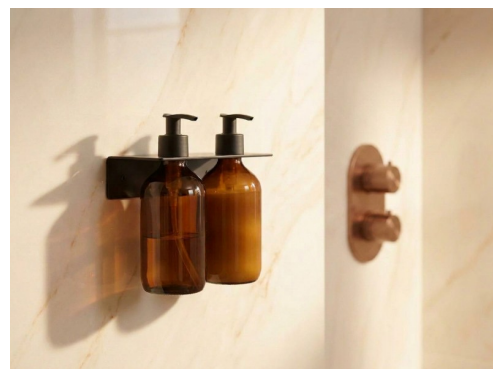

## Soporte doble para frasco

La solución sencilla y práctica para tener sus frascos al alcance de la mano. Fabricado íntegramente en Francia con aluminio de calidad, el soporte para frasco ofrece robustez, elegancia y facilidad de mantenimiento diario. Su diseño atemporal se integra armoniosamente en todos los estilos de baño, del contemporáneo al clásico. Diseñado para resistir un uso intensivo en ambientes húmedos, conserva su cuidada apariencia a lo largo del tiempo, combinando comodidad y estética

### VENTAJAS DEL PRODUCTO

- Aluminio robusto, resistente a la humedad y al uso intensivo
- Diseño atemporal, adaptable a todos los estilos de baño
- Fácil mantenimiento para un accesorio siempre impecable
- Sujeción segura de un frasco para un almacenamiento funcional