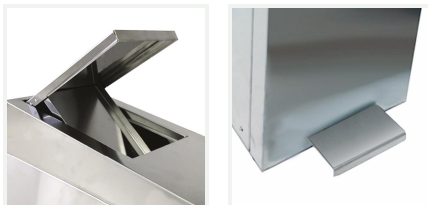

8992296

***Abfalleimer Frauenhygiene
Inox***

Hygienemülleimer für Frauen aus gebürstetem Edelstahl 304 mit großem Fassungsvermögen (45L) und Öffnung mit Pedalklappe, um das Innere zu verdecken.

PRODUKTVORTEILE

- Edelstahl AISI 304
- Öffnung mit Pedalklappe, um das Innere zu verbergen.
- Speziell für periodischen Schutz
- Geräuschlos schließende Klappe
- Schloss mit Schlüssel aus Metall

8992296

Abfalleimer Frauenhygiene Inox

FEATURES

Material	Edelstahl 304
Farbe	Blanker Edelstahl
Anzahl Innenbehälter	1
Rollen	ja
Pedale	ja
Volumen (L)	45.0000

MASSE

Höhe (mm)	400
Breite (mm)	405
Tiefe (mm)	193
Gewicht (kg)	5.6000

BOX ABMESSUNGEN