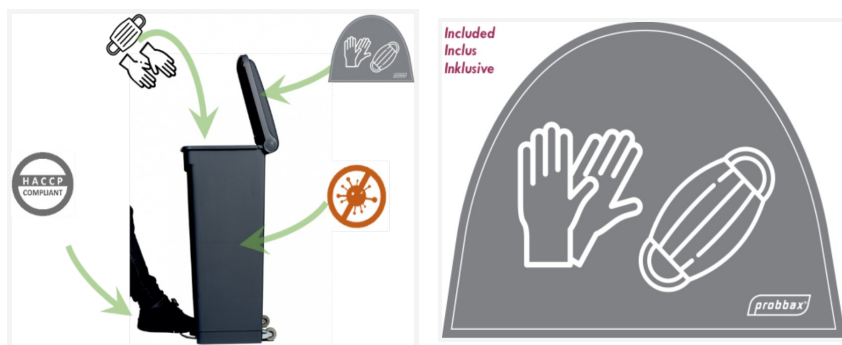

8992110

Container 30L noir plastique recyclé

Idéal pour vos masques usagés, nos poubelles sont en matériau traité avec un agent antimicrobien et antibactérien. Dotées d'un mécanisme de pédale silencieux et robuste, elles sont sans contact ! Conformes aux protocoles HACCP.

LES + PRODUITS

- 70% de plastique recyclé
- Traitement Antimicrobien
- Traitement Antibactérien
- Livrées montées
- Autocollant de tri «gants, masques» inclus

8992110

Container 30L noir plastique recyclé

CARACTÉRISTIQUES

Matériau	Plastique recyclé
Couleur	Noir
Nombre de bacs	1
Pédale	Oui
Support	A Poser
Capacité (L)	30

DIMENSIONS

Hauteur (mm)	435
Largeur (mm)	400
Profondeur produit (mm)	410

DESSIN TECHNIQUE