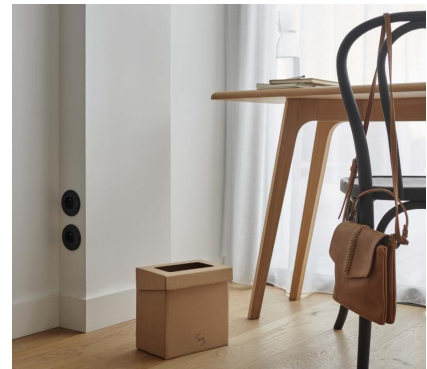

8992106

Büroabfallbehälter aus Karton

Kit mit 10 Büroabfallbehältern aus Karton. 100 % FSC oder recycelter Karton. Lieferung gefaltet zwecks Reduzierung der Transportkosten

PRODUKTVORTEIL

- 100 % FSC oder recycelter Karton
- Lieferung gefaltet zwecks Reduzierung der Transportkosten
- Große Öffnung
- Sichtbarer Füllstand
- Müllsack befestigbar
- VE 10 Stück

8992106

Büroabfallbehälter aus Karton

FEATURES

Material	Karton
Farbe	Braun
Anzahl Innenbehälter	1
Volumen (L)	6

MASSE

Höhe (mm)	223
Breite (mm)	226
Tiefe (mm)	145

TECHNISCHE ZEICHNUNG