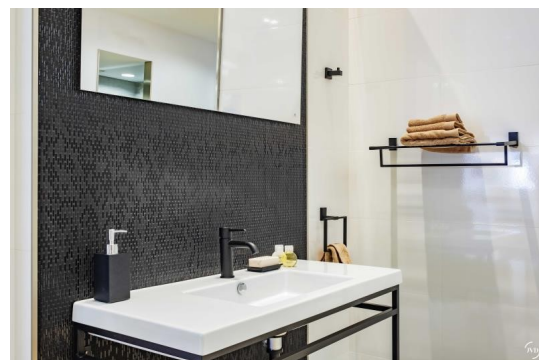

8991783

Porte-brosse de toilette Argo

Porte-brosse de toilette Argo noir mat en inox 304

LES + PRODUITS

- Design noir mat
- Inox 304
- Brosse blanche

8991783

Porte-brosse de toilette Argo

CARACTÉRISTIQUES

Matériau	Inox 304
Couleur	Noir Mat

DIMENSIONS

Hauteur (mm)	365
Largeur (mm)	160
Profondeur produit (mm)	125
Poids (kg)	.5

DIMENSIONS COLIS

Poids (kg)	.82
------------	-----

DESSIN TECHNIQUE