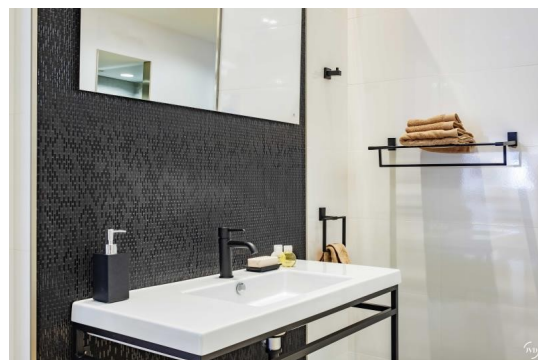

8991778

Toallero ARGO con riel negro mate

Argo toallero de acero inoxidable 304 negro mate

VENTAJAS DEL PRODUCTO

- Diseño
- Acero Inoxidable 304

8991778

Toallero ARGO con riel negro mate

CARACTERÍSTICAS

Material	Acero Inoxidable 304
Color	Negro Mate

DIMENSIONES

Altura (mm)	140
Ancho (mm)	577
Profundidad del producto (mm)	232
Peso (kg)	.86

DIMENSIONES DE CAJA

Peso (kg)	1.56
-----------	------

DIBUJO TÉCNICO