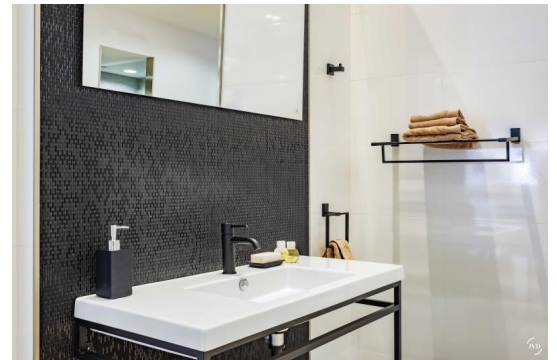

8991778

Argo Handtuchhalter mit Reling mattschwarz

PRODUKTVORTEIL

- Design
- Edelstahl 306

8991778

Argo Handtuchhalter mit Reling mattschwarz

FEATURES

Material	Edelstahl 304
Farbe	Mattschwarz

MASSE

Höhe (mm)	140
Breite (mm)	577
Tiefe (mm)	232
Gewicht (kg)	.86

BOX ABMESSUNGEN

Gewicht (kg)	1.56

TECHNISCHE ZEICHNUNG