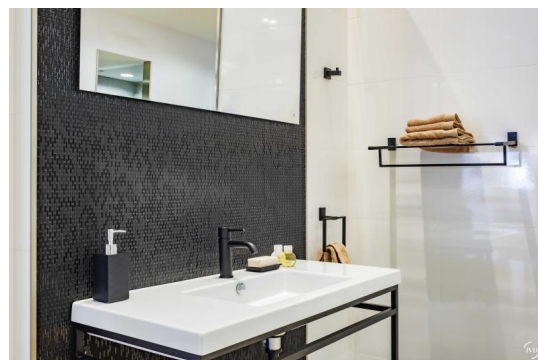

8991777

Porte-serviettes double Argo

Porte-serviettes double Argo noir mat en inox 304

LES + PRODUITS

- Design
- Inox 304

8991777

Porte-serviettes double Argo

CARACTÉRISTIQUES

Matériau	Inox 304
Couleur	Noir Mat

DIMENSIONS

Hauteur (mm)	60
Largeur (mm)	577
Profondeur produit (mm)	120
Poids (kg)	.48

DIMENSIONS COLIS

Poids (kg)	.78
------------	-----

DESSIN TECHNIQUE