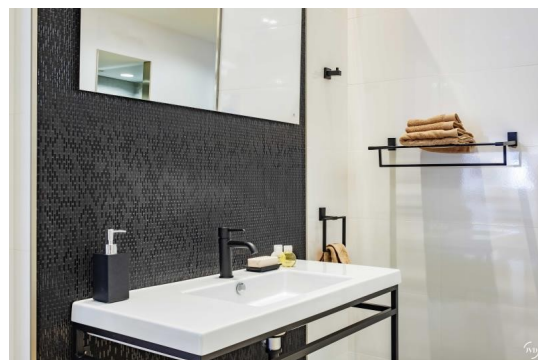

8991777

Toallero doble Argo

Argo toallero doble negro mate acero inoxidable 304

VENTAJAS DEL PRODUCTO

- Diseño
- Acero Inoxidable 304

8991777

Toallero doble Argo

CARACTERÍSTICAS

Material	Acero Inoxidable 304
Color	Negro Mate

DIMENSIONES

Altura (mm)	60
Ancho (mm)	577
Profundidad del producto (mm)	120
Peso (kg)	.48

DIMENSIONES DE CAJA

Peso (kg)	.78
-----------	-----

DIBUJO TÉCNICO