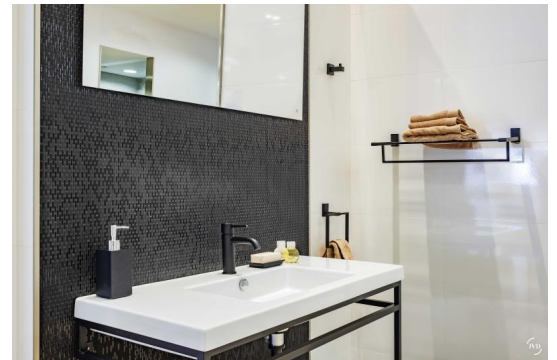

## Toallero individual Argo

Argo toallero individual negro mate acero inoxidable 304