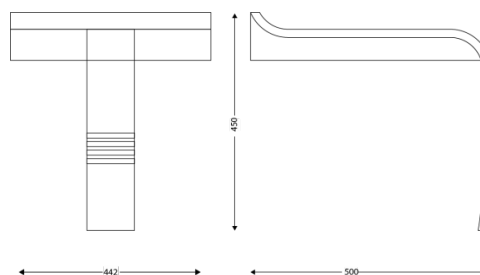

8991734

METIS Siège de douche

METIS Gamme PMR siège de douche. Équipement interchangeable en fonction des besoins de l'utilisateur

LES + PRODUITS

- Équipement interchangeable en fonction des besoins de l'utilisateur
- Gain de place absolu
- Ergonomique, facile à installer

FLASHEZ-MOI
POUR LIRE LA
VIDÉO

8991734

***METIS** Siège de douche*

CARACTÉRISTIQUES

| | |
|----------|---------------------------|
| Matériau | Polyuréthane et Aluminium |
| Couleur | Gris |

DIMENSIONS

| | |
|-------------------------|-----|
| Hauteur (mm) | 450 |
| Largeur (mm) | 442 |
| Profondeur produit (mm) | 500 |

DIMENSIONS COLIS

| | |
|------------|--------|
| Poids (kg) | 3.3000 |
|------------|--------|

DESSIN TECHNIQUE

8 99 1643