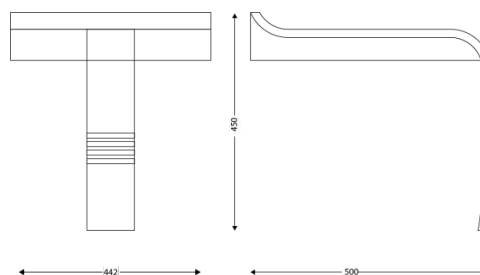

8991734

Asiento de ducha METIS

CARACTERÍSTICAS

Material	Poliuretano y aluminio
Color	Gris

DIMENSIONES

Altura (mm)	450
Ancho (mm)	442
Profundidad del producto (mm)	500

DIMENSIONES DE CAJA

Peso (kg)	2.6000
-----------	--------

DIBUJO TÉCNICO

8 99 1643