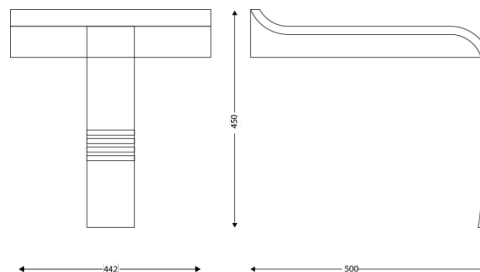

8991734

METIS - Duschsitz

FEATURES

Material	Polyurethan und Aluminium
Farbe	Grau

MASSE

Höhe (mm)	450
Breite (mm)	442
Tiefe (mm)	500

BOX ABMESSUNGEN

Gewicht (kg)	2.6000

TECHNISCHE ZEICHNUNG

8 99 1643