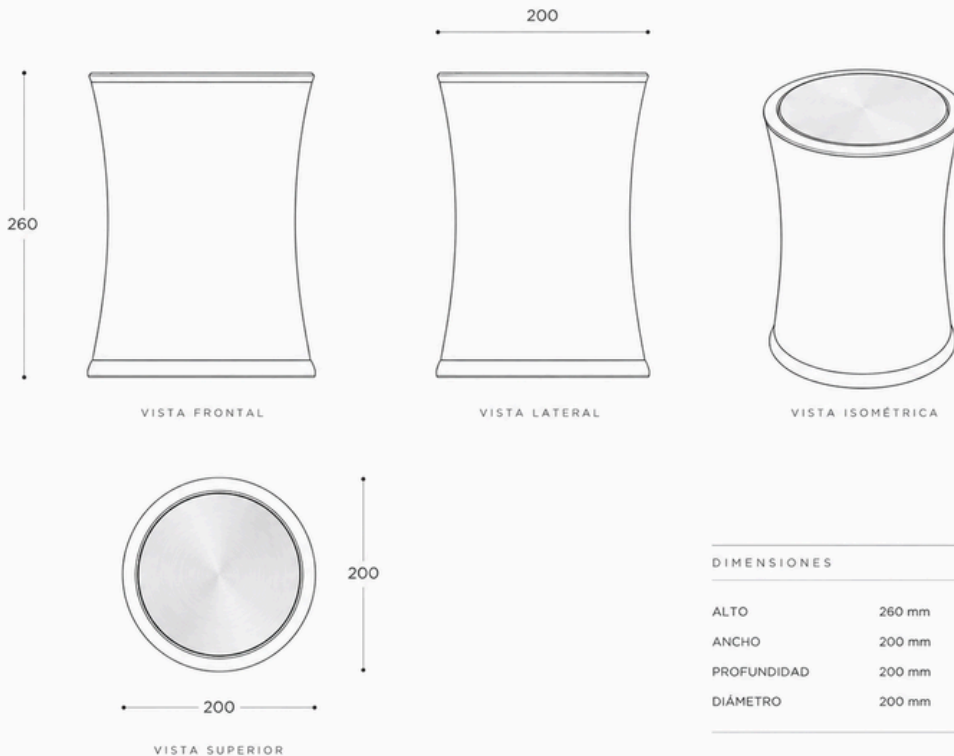

### CARACTERÍSTICAS

Material Acero

Color Negro mate

Capacidad (L) 8

### DIMENSIONES

Altura (mm) 260

Diámetro (mm) 200

### DIMENSIONES DE CAJA

Altura (mm) 300

Ancho (mm) 225

Profundidad (mm) 230

Peso (kg) 1.5

J V D

PAPELERA

### DIMENSIONES

|             |        |
|-------------|--------|
| ALTO        | 260 mm |
| ANCHO       | 200 mm |
| PROFUNDIDAD | 200 mm |
| DIÁMETRO    | 200 mm |