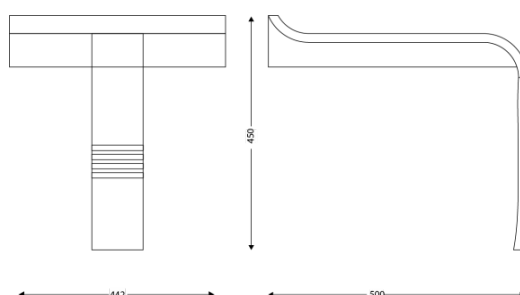

MADE IN FRANCE

8991643

Metis Siège de douche

CARACTÉRISTIQUES

Matériau	Polyuréthane et Aluminium
Couleur	Blanc

DIMENSIONS

Hauteur (mm)	450
Largeur (mm)	442
Profondeur produit (mm)	500

DIMENSIONS COLIS

Poids (kg)	3.3
------------	-----

DESSIN TECHNIQUE

8 99 1643