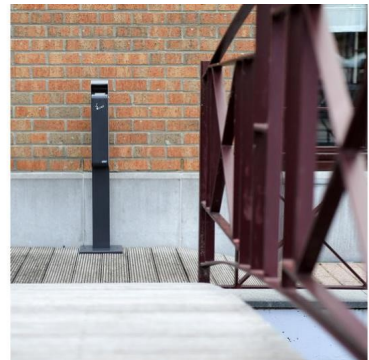

8991451

Base et pied pour cendrier mural slim 3L

BASE et PIED pour le Cendrier mural slim 3L. Adapté pour un usage extérieur. Le kit de fixation au sol est inclus.

LES + PRODUITS

- Conçu pour une utilisation en extérieur
- Protégé contre la pluie

8991451

Base et pied pour cendrier mural slim 3L

CARACTÉRISTIQUES

Matériau	Acier Galvanisé
Couleur	Noir
Base lestée (kg)	
Capacité (L)	3

DIMENSIONS

Hauteur (mm)	990
Largeur (mm)	200
Profondeur produit (mm)	250
Poids (kg)	3.54

DIMENSIONS COLIS

Hauteur (mm)	970
Largeur (mm)	220
Profondeur (mm)	110
Poids (kg)	3.99

DESSIN TECHNIQUE