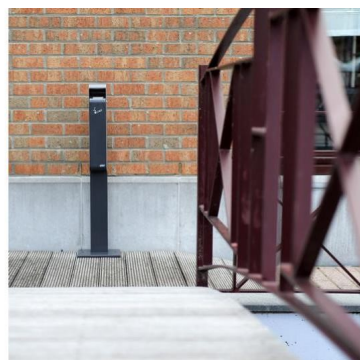

8991451

Cenicero de pared BASE y PIES delgado 3L

BASE y PIE para el Cenicero mural slim 3L. Adaptado para un uso exterior. El kit de fijación al suelo es incluido.

VENTAJAS DEL PRODUCTO

- Diseñado para utilizarse en exteriores
- Protección contra la lluvia

8991451

Cenicero de pared BASE y PIES delgado 3L

CARACTERÍSTICAS

Material	Acero Galvanizado
Color	Negro
Base ponderada (kg)	
Capacidad (L)	3

DIMENSIONES

Altura (mm)	990
Ancho (mm)	200
Profundidad del producto (mm)	250
Peso (kg)	3.54