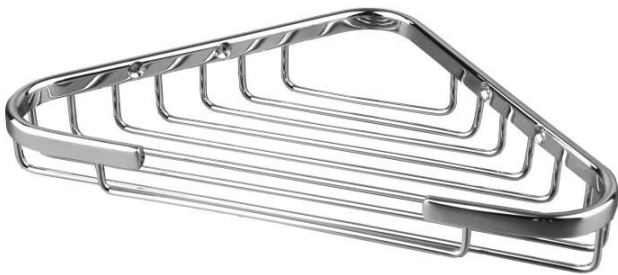

## PORTE savon

PORTE savon

## PORTE savon

### DIMENSIONS

Hauteur (mm)	30
Largeur (mm)	240
Profondeur produit (mm)	150
Poids (kg)	.34