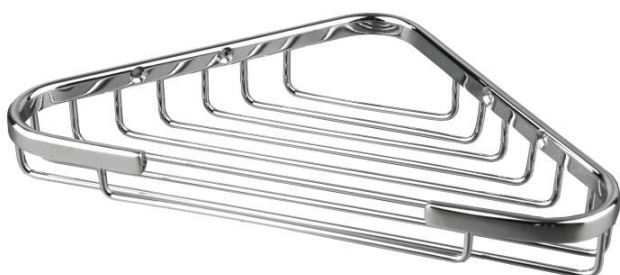

## SOPORTE DE JABON

SOPORTE de jabón

### DIMENSIONES

Altura (mm)	30
Ancho (mm)	240
Profundidad del producto (mm)	150
Peso (kg)	.34