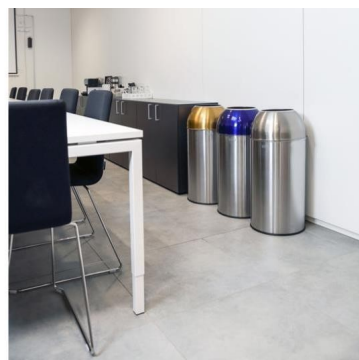

## COLLECTEUR tri Open Dome rouge

COLLECTEUR tri Open Dome rouge d'une capacité de 40L avec une cuve extérieure en inox brossé et un bac intérieur en acier galvanisé. Le couvercle est détachable.