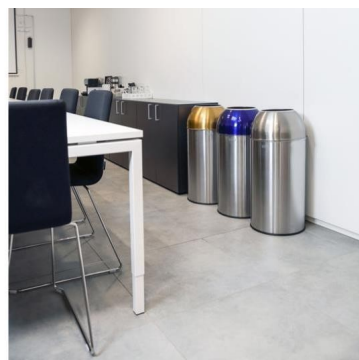

## Abfallbehälter mit Kuppelöffnung (Open

Dome) 40 l, rot

COLLECTOR Red Dome Open Dome mit einem Fassungsvermögen von 40 l und einer Außenschale aus gebürstetem Edelstahl sowie einer Innenschale aus verzinktem Stahl. Der Deckel ist abnehmbar.

### PRODUKTVORTEIL

- Farbige Deckel erleichtern die Mülltrennung
- 5 Farben (Edelstahl, grün, blau, rot und gelb)
- Gummischutz unten verhindert Kratzer am Boden

8991427

# Abfallbehälter mit Kuppelöffnung (Open Dome) 40 l, rot