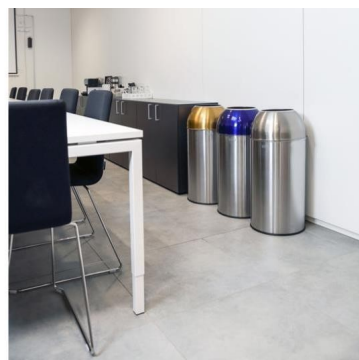

## COLLECTEUR tri Open Dome jaune

COLLECTEUR tri Open Dome jaune d'une capacité de 40L avec une cuve extérieure en inox brossé et un bac intérieur en acier galvanisé. Le couvercle est détachable.