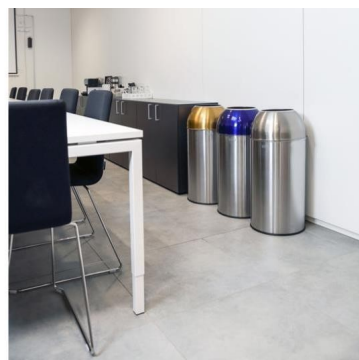

8991425

Abfallbehälter mit Kuppelöffnung (Open

Dome) 40 l, gelb

Offener, gelber DOME COLLECTOR mit einem Fassungsvermögen von 40 l, einer Außenschale aus gebürstetem Edelstahl und einem Innerkastl aus verzinktem Stahl. Der Deckel ist abnehmbar.

PRODUKTVORTEIL

- Farbige Deckel erleichtern die Mülltrennung
- 5 Farben (Edelstahl, grün, blau, rot und gelb)
- Gummischutz unten verhindert Kratzer am Boden

8991425

Abfallbehälter mit Kuppelöffnung (Open Dome) 40 l, gelb

FEATURES

Material	Edelstahl 430 und 201
Farbe	Gelb
Anzahl Innenbehälter	1
Volumen (L)	40

MASSE

Höhe (mm)	740
Gewicht (kg)	4.7
Durchmesser (mm)	350

BOX ABMESSUNGEN

Höhe (mm)	390
Breite (mm)	390
Tiefe (mm)	730
Gewicht (kg)	6.2