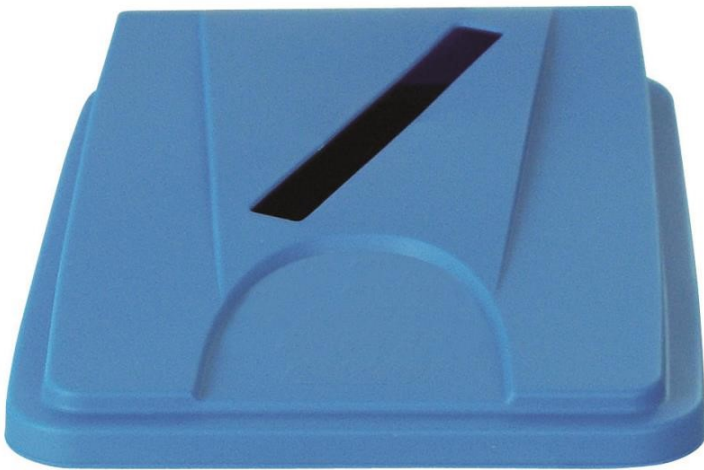

## **Deckel für Abfallbehälter 60/80L blau**

DECKEL blaues "Papier" für Sammler 60 / 80L. Rechteckige Öffnung (3x23cm).

### **PRODUKTVORTEIL**

- Leicht zu reinigen
- austauschbar
- 6 Aufkleber enthalten

8991103

## Deckel für Abfallbehälter 60/80L blau

### FEATURES

Material	Polypropylen
Farbe	Blau
Volumen (L)	