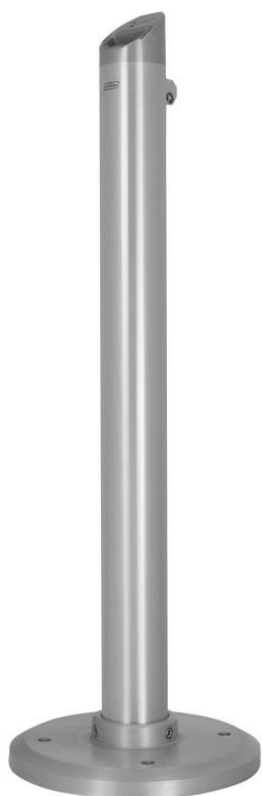

8991001

***CENDRIER tubulaire sur pied
alu 4,5L***

CENDRIER tubulaire sur pied aluminium brossé avec une contenance de 3,4L. Adapté à un usage extérieur. Livré avec un kit de fixation murale inclus. Ce cendrier a une capacité d'environ 1350 mégots.

LES + PRODUITS

- Conçu pour une utilisation en extérieur
- Très esthétique avec finition brossée ou brillante
- Fixation au sol possible

8991001

CENDRIER tubulaire sur pied alu 4,5L

CARACTÉRISTIQUES

Matériau	Aluminium
Couleur	Aluminium
Base lestée (kg)	0.0000
Capacité (L)	4.5000
Fermeture à clé	Oui
Capacité (en mégot)	1350

DIMENSIONS

Hauteur (mm)	900
Poids (kg)	4.0200
Diamètre (mm)	80

DIMENSIONS COLIS

Hauteur (mm)	350
Largeur (mm)	350
Profondeur (mm)	920
Poids (kg)	5.3700

DESSIN TECHNIQUE

Réf. 8 99 1003
Réf. 8 99 1079

Réf. 8 99 1001