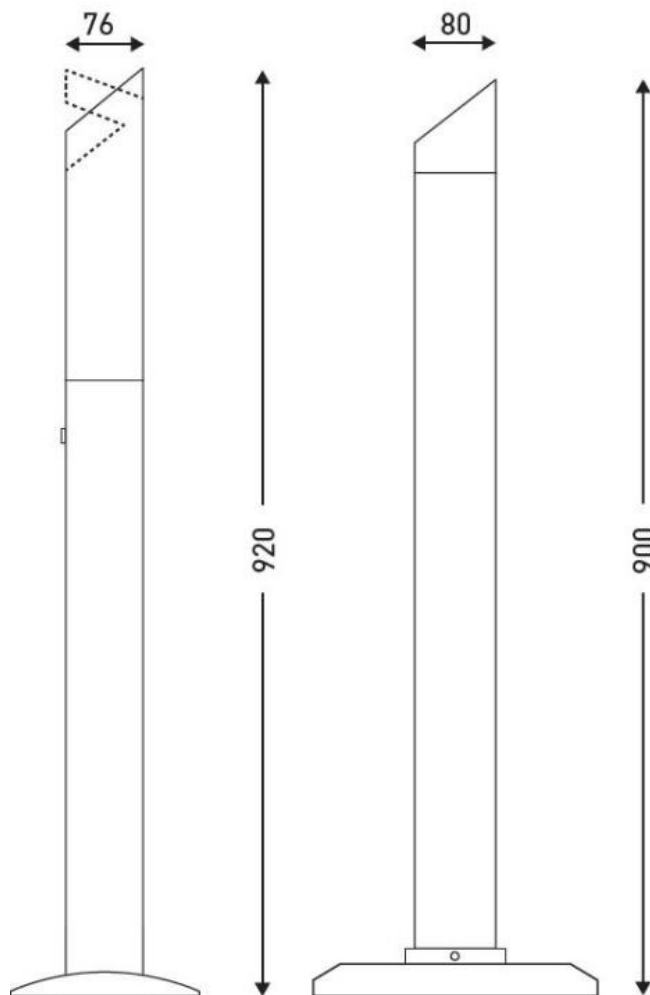

8991001

***CENDRIER tubulaire sur pied
alu 4,5L***

CENDRIER tubulaire sur pied aluminium brossé avec une contenance de 3,4L. Adapté à un usage extérieur. Livré avec un kit de fixation murale inclus. Ce cendrier a une capacité d'environ 1350 mégots.

LES + PRODUITS

- Conçu pour une utilisation en extérieur
- Très esthétique avec finition brossée ou brillante
- Fixation au sol possible

8991001

CENDRIER tubulaire sur pied alu 4,5L

CARACTÉRISTIQUES

Matériau	Aluminium
Couleur	Aluminium
Base lestée (kg)	0.0000
Capacité (L)	4.5000
Fermeture à clé	Oui
Capacité (en mégot)	1350

DIMENSIONS

Hauteur (mm)	900
Poids (kg)	4.0200
Diamètre (mm)	80

DIMENSIONS COLIS

Hauteur (mm)	350
Largeur (mm)	350
Profondeur (mm)	920
Poids (kg)	5.3700

DESSIN TECHNIQUE

Réf. 8 99 1003
Réf. 8 99 1079

Réf. 8 99 1001