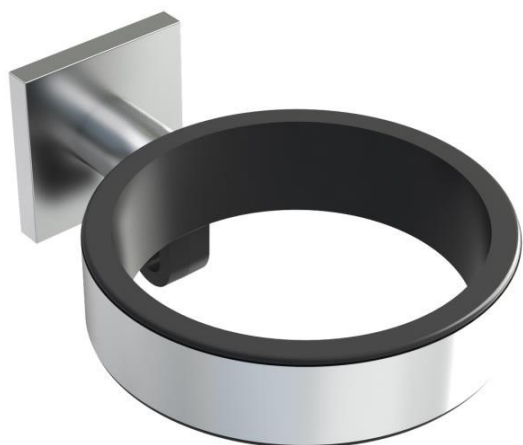

866951

Soportes antirrobo de pared CLIPPER /

BRITTONY

Soporte antirrobo para Clipper/BRITTONY que permite bloquear el cable eléctrico de los secadores de pelo Clipper/Brittony.

VENTAJAS DEL PRODUCTO

- 4 en 1: antirrobo y soporte.
- Posibilidad de bloquear el cable de alimentación con el soporte de pared cromado

866951

Soportes antirrobo de pared CLIPPER / BRITTONY

CARACTERÍSTICAS

Material	Zinc
Color	Cromo

ELÉCTRICO

DIMENSIONES

Altura (mm)	53
Ancho (mm)	95
Profundidad del producto (mm)	125
Peso (kg)	.27
Diámetro (mm)	68