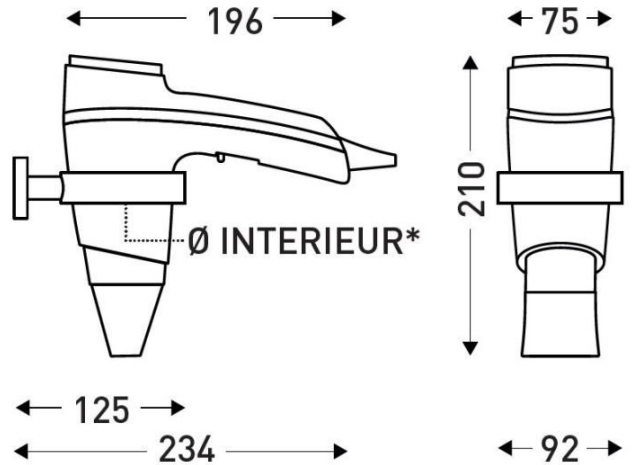

866951

Soportes antirrobo de pared CLIPPER /

BRITTONY

Soporte antirrobo para Clipper/BRITTONY que permite bloquear el cable eléctrico de los secadores de pelo Clipper/Brittony.

VENTAJAS DEL PRODUCTO

- 4 en 1: antirrobo y soporte.
- Posibilidad de bloquear el cable de alimentación con el soporte de pared cromado

866951

Soportes antirrobo de pared CLIPPER / BRITTONY

CARACTERÍSTICAS

Material	Zinc
Color	Cromo

ELÉCTRICO

DIMENSIONES

Altura (mm)	53
Ancho (mm)	95
Profundidad del producto (mm)	125
Peso (kg)	.27
Diámetro (mm)	68

DIMENSIONES DE CAJA

Altura (mm)	65
Ancho (mm)	140
Profundidad (mm)	105
Peso (kg)	.31

DIBUJO TÉCNICO

*Ø INTERIEUR DU SUPPORT MURAL : 75 MM