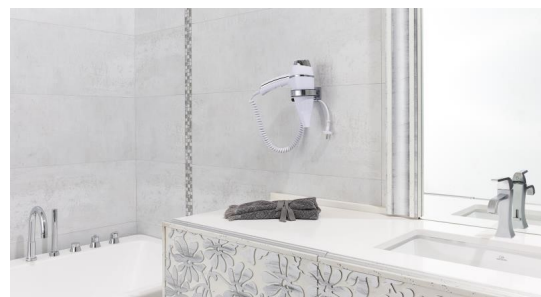

## Support antivol mural Alteo

SUPPORT antivol mural Alteo permettant de verrouiller le câble électrique du pistolet Sèche-cheveux Alteo.