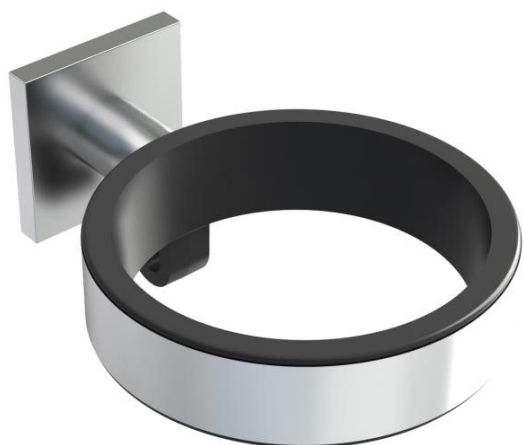

## Support antivol mural Alteo

SUPPORT antivol mural Alteo permettant de verrouiller le câble électrique du pistolet Sèche-cheveux Alteo.

### LES + PRODUITS

- Possibilité de verrouiller le câble d'alimentation avec le support mural chromé

866950

### CARACTÉRISTIQUES

Matériau	Zinc
Couleur	Chrome
Prise rasoir	Sans

### DIMENSIONS

Hauteur (mm)	53
Largeur (mm)	95
Profondeur produit (mm)	125
Poids (kg)	.27
Diamètre (mm)	75