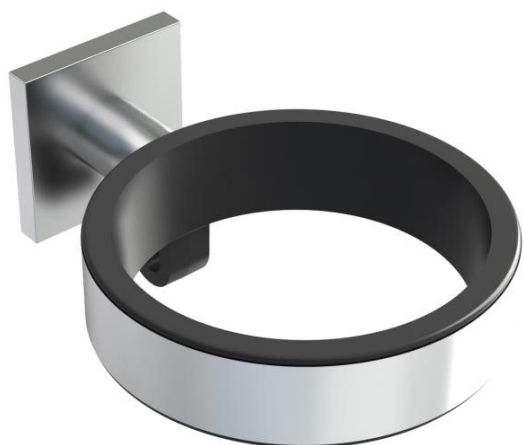

866950

Soporte antirrobo de pared ALTEO

SOPORTE antirrobo mural Alteo que permite bloquear el cable eléctrico de la pistola del secador de pelo Alteo.

VENTAJAS DEL PRODUCTO

- 5 en 1: antirrobo y soporte.
- Posibilidad de bloquear el cable de alimentación con el soporte de pared cromado

866950

Soporte antirrobo de pared ALTEO

CARACTERÍSTICAS

Material	Zinc
Color	Cromo

ELÉCTRICO

DIMENSIONES

Altura (mm)	53
Ancho (mm)	95
Profundidad del producto (mm)	125
Peso (kg)	.27
Diámetro (mm)	75

DIMENSIONES DE CAJA