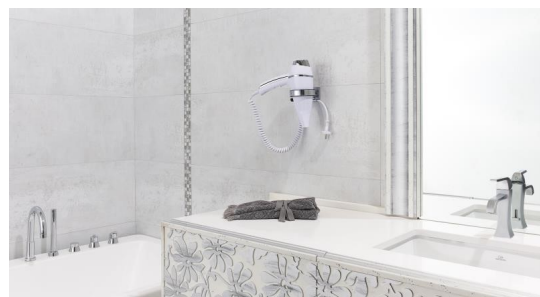

866950

Soporte antirrobo de pared ALTEO

SOPORTE antirrobo mural Alteo que permite bloquear el cable eléctrico de la pistola del secador de pelo Alteo.

VENTAJAS DEL PRODUCTO

- 5 en 1: antirrobo y soporte.
- Posibilidad de bloquear el cable de alimentación con el soporte de pared cromado

866950

Soporte antirrobo de pared ALTEO

CARACTERÍSTICAS

Material	Zinc
Color	Cromo

ELÉCTRICO

DIMENSIONES

Altura (mm)	53
Ancho (mm)	95
Profundidad del producto (mm)	125
Peso (kg)	.27
Diámetro (mm)	75

DIMENSIONES DE CAJA