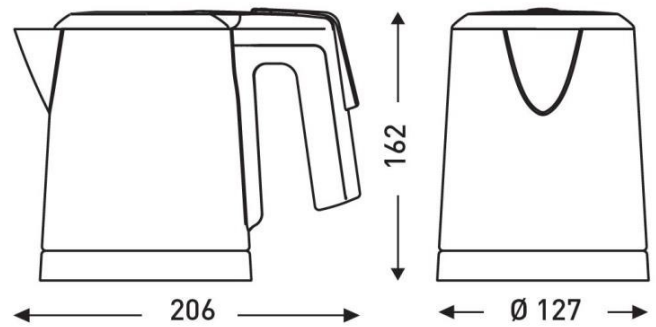

866759

Wasserkocher Duchesse 0.6 L schwarz

FEATURES

Material	ABS
Farbe	Schwarz
Kabellänge (mm)	600
Kontrollleuchte	Ja
Sicherheitsfunktion bei Störungen	Ja
Filter	No
360° drehbar	Ja
Automatische Abschaltung	Ja
Volumen (L)	.6
Sicherheitsgriff	Ja

ELEKTRISCH

Nennleistung (W)	800
Stromzuführung	220-240V
Frequenz (Hz)	50-60

MASSE

Höhe (mm)	162
Tiefe (mm)	206
Gewicht (kg)	.78
Durchmesser (mm)	127

BOX ABMESSUNGEN

Höhe (mm)	155
Breite (mm)	155
Tiefe (mm)	190
Gewicht (kg)	.85

TECHNISCHE ZEICHNUNG

CE CB

JVD France • JVD Spain • JVD Singapore • JVD Mexico
jvd.fr jvd.es jvd.com.sg jvd.mx

JVD
PRODUCTS
THAT
CARE