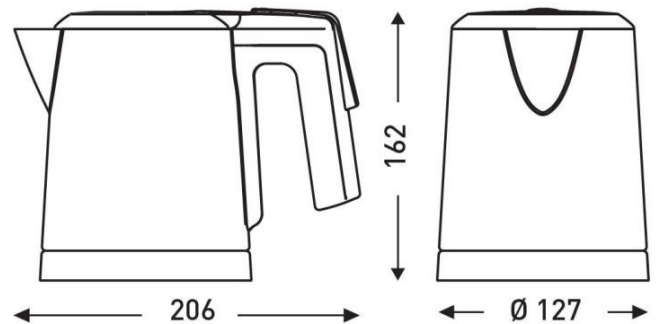

866758

DUCHESS 0,6L blanco

CARACTERÍSTICAS

Material	ABS
Color	Blanco
Longitud del cable (mm)	600
Testigo luminoso	Sí
Seguridad en caso de mal funcionamiento	Sí
Filtro	No
Base 360°	Sí
Apagado automático	Sí
Capacidad (L)	.6
Mango SafeTouch	Sí
Tipo de controlador	SunLight

ELÉCTRICO

Potencia en funcionamiento (W)	800
voltaje	220-240V
Frecuencia (Hz)	50-60

DIMENSIONES

Altura (mm)	162
Profundidad del producto (mm)	206
Peso (kg)	.78
Diámetro (mm)	127

DIMENSIONES DE CAJA

Altura (mm)	155
Ancho (mm)	155
Profundidad (mm)	190
Peso (kg)	.85

DIBUJO TÉCNICO

CE CB

JVD France • JVD Spain • JVD Singapore • JVD Mexico
jvd.fr jvd.es jvd.com.sg jvd.mx

JVD
PRODUCTS
THAT
CARE