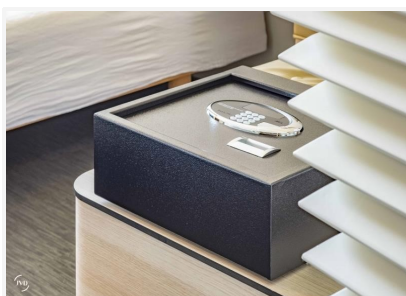

866664

Hotelsafe Iconic Öffnung oben

ICONIC SchubladenSafe mit Öffnung von oben. Extra flaches Design. Es kann in eine Schublade eingebaut werden. Nach Code sperren.

PRODUKTVORTEIL

- Verriegelung per Code
- für 15"-Computer geeignet
- Extra flach
- Kann in Schublade eingebaut werden

866664

Hotelsafe Iconic Öffnung oben

FEATURES

Material	Stahl
Farbe	Schwarz
Innenbeleuchtung	Ja
Leuchten-Typ	LED
Elektronischer Anti-Aggressions-Mechanismus	Ja
Blockierungs-Automatik bei Gewalteinwirkung	Ja
Alarmierung bei Batterieschwäche	Ja
Stahlwanddicke (mm)	15
Stahlürdicke (mm)	40
Volumen (L)	14
Schließsystem	4- bis 6-stelliger Code
Fernbedienung zur Entriegelung	In Option (8 66 683)

ELEKTRISCH

Batterien im Lieferumfang enthalten	Ja
Batterietyp	4 x LR6 - AA

MASSE

Höhe (mm)	130
Breite (mm)	400
Tiefe (mm)	350
Gewicht (kg)	10.72

INNERE ABMESSUNGEN

Höhe (mm)	105
Breite (mm)	395
Tiefe (mm)	342