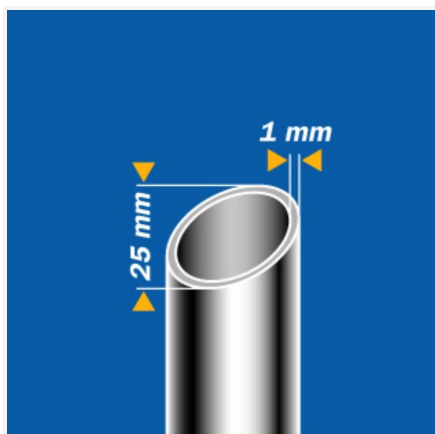

866508

Rack à bagages avec dossieret métal doré

Rack bagage RACK dossieret métal doré avec des tubes en acier. Le rack est équipé de 4 sangles haute résistance ainsi que 2 sangles de maintien. Sa charge utile est de 220 kg.

LES + PRODUITS

- Avec ou sans dossieret
- Très faible encombrement en position repliée
- Finition chromée, cuivrée ou dorée

866508

Rack à bagages avec dossieret métal doré

CARACTÉRISTIQUES

Matériau	Acier
Couleur	Or
Limite de poids (kg)	220
Nombre de sangles	6

DIMENSIONS

Hauteur (mm)	705
Largeur (mm)	675
Profondeur produit (mm)	520
Poids (kg)	2.42

DIMENSIONS COLIS

Hauteur (mm)	75
Largeur (mm)	860
Profondeur (mm)	700
Poids (kg)	2.92

DESSIN TECHNIQUE