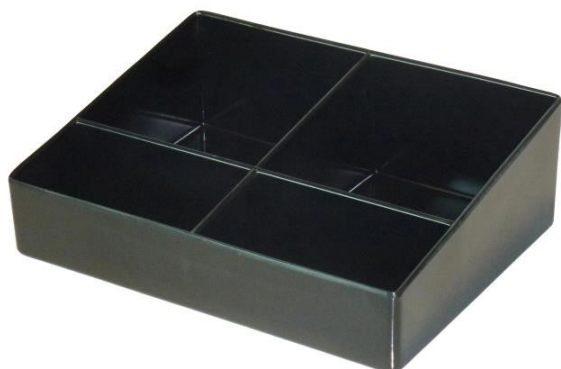

866394

ZenLine Petit porte-sachets Noir

Plateau ZenLine Petit Porte Sachet Noir avec 4 compartiments. Plateau résistant aux brûlures avec une finition anti-tâche.

LES + PRODUITS

- Résistant aux brûlures
- Finition anti-tâche

866394

ZenLine Petit porte-sachets Noir

CARACTÉRISTIQUES

Matériau	Mélamine
Couleur	Noir
Résistant à l'eau	Oui

DIMENSIONS

Hauteur (mm)	49
Largeur (mm)	152
Profondeur produit (mm)	115
Poids (kg)	.21

DIMENSIONS COLIS