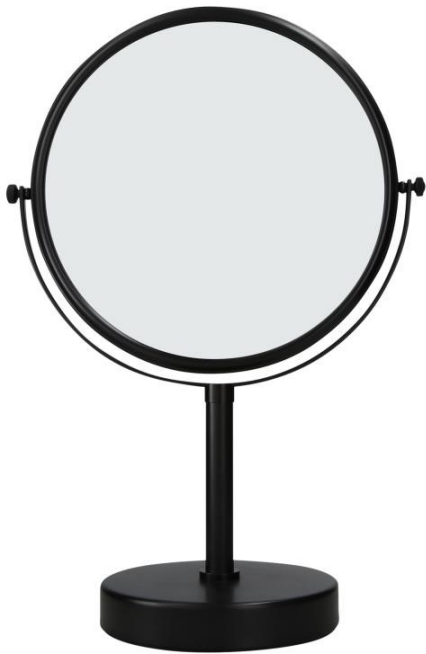

8661688

FIESTA Noir Mat sur pied

Miroir FIESTA noir Mat sur pied double face (normal et vision x3) avec bras en laiton chromé tubulaire.

LES + PRODUITS

- Miroir double face (normal ou vision x3)
- 3 finitions au choix
- Base en laiton chromé tubulaire

8661688

FIESTA Noir Mat sur pied

CARACTÉRISTIQUES

Matériau	Inox 304 et Laiton
Couleur	Noir
Vision grossissante	X3
Type de bras	A Poser

ÉLECTRICITÉ

DIMENSIONS

Hauteur (mm)	365
Largeur (mm)	130
Profondeur produit (mm)	200
Poids (kg)	.87
Diamètre (mm)	200

DIMENSIONS COLIS

Largeur (mm)	275
Profondeur (mm)	395
Poids (kg)	1.11

DESSIN TECHNIQUE