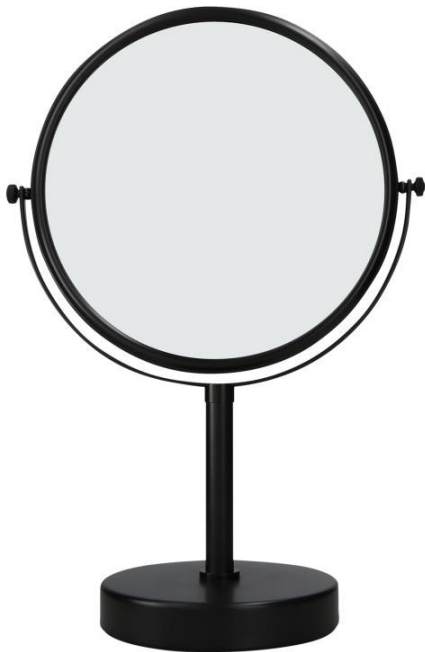

## Fiesta, Standspiegel, mattschwarz

Doppelseitiger Kosmetikspiegel FIESTA, mattschwarz, mit Normalspiegel bzw. Dreifachvergrößerung. Mit Standfuss aus verkupferten Messingrohrarm.

### PRODUKTVORTEIL

- Doppelseitiger Spiegel (normales Spiegelbild und 3-fach vergrößertes Spiegelbild)
- 3 Ausführungen erhältlich
- Verchromter Messingarm, rohrförmig

8661688

# Fiesta, Standspiegel, mattschwarz

## FEATURES

Material	Edelstahl 304 und Messing
Farbe	Schwarz
Vergößerungswert	X3
Arm-Typ	Desktop