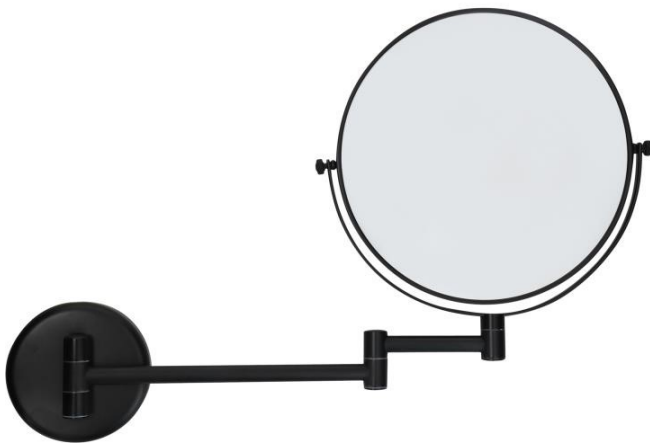

## Wandspiegel Fiesta mattschwarz

Doppelseitiger Kosmetikspiegel Fiesta, mattschwarz, mit Normalspiegel bzw. Dreifachvergrößerung. Mit verkupferten Messingrohrarm.

### PRODUKTVORTEIL

- Doppelseitiger Spiegel (normales Spiegelbild und 3-fach vergrößertes Spiegelbild)
- 3 Ausführungen erhältlich
- Verchromter Messingarm, rohrförmig

## Wandspiegel Fiesta mattschwarz

### FEATURES

Material	Edelstahl 304 und Messing
Farbe	Schwarz
Vergößerungswert	X3
Arm-Typ	Rohrarm