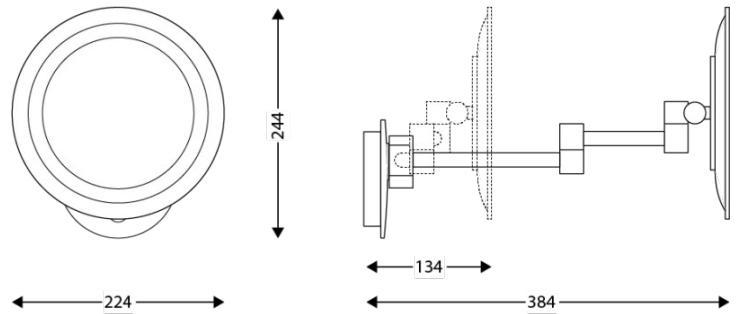

8661651

Miroir grossissant lumineux Celeste

CARACTÉRISTIQUES

Matériau	Laiton
Couleur	Chrome
Lumineux	Oui
Vision grossissante	X3
Temporisation (s)	900
Arrêt automatique	Oui
Type de bras	Bras Tubulaire

ÉLECTRICITÉ

Alimentation	220-240V
Type de détection	Capacitif
Bouton ON/OFF	Oui

DIMENSIONS

Hauteur (mm)	244
Largeur (mm)	224
Profondeur produit (mm)	384
Poids (kg)	1.65
Diamètre (mm)	224

DIMENSIONS COLIS

Poids (kg)	1.4

DESSIN TECHNIQUE

CE CB

JVD France • JVD Spain • JVD Singapore • JVD Mexico
jvd.fr jvd.es jvd.com.sg jvd.mx

JVD
PRODUCTS
THAT
CARE