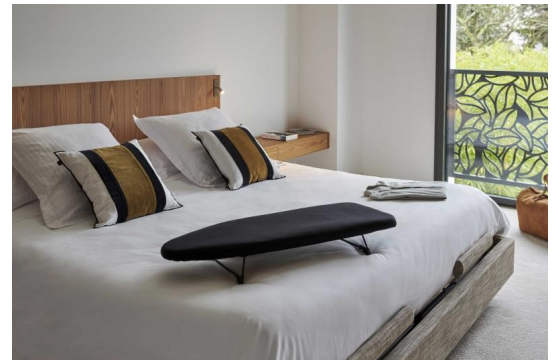

8661603

Mini tabla de planchar

Mini tabla de planchar, fácil de utilizar y guardar gracias a su gancho incluido. Revetida de una fonda gris.

VENTAJAS DEL PRODUCTO

- Sencilla de utilizar
- Fácil de guardar
- Ahorro de espacio